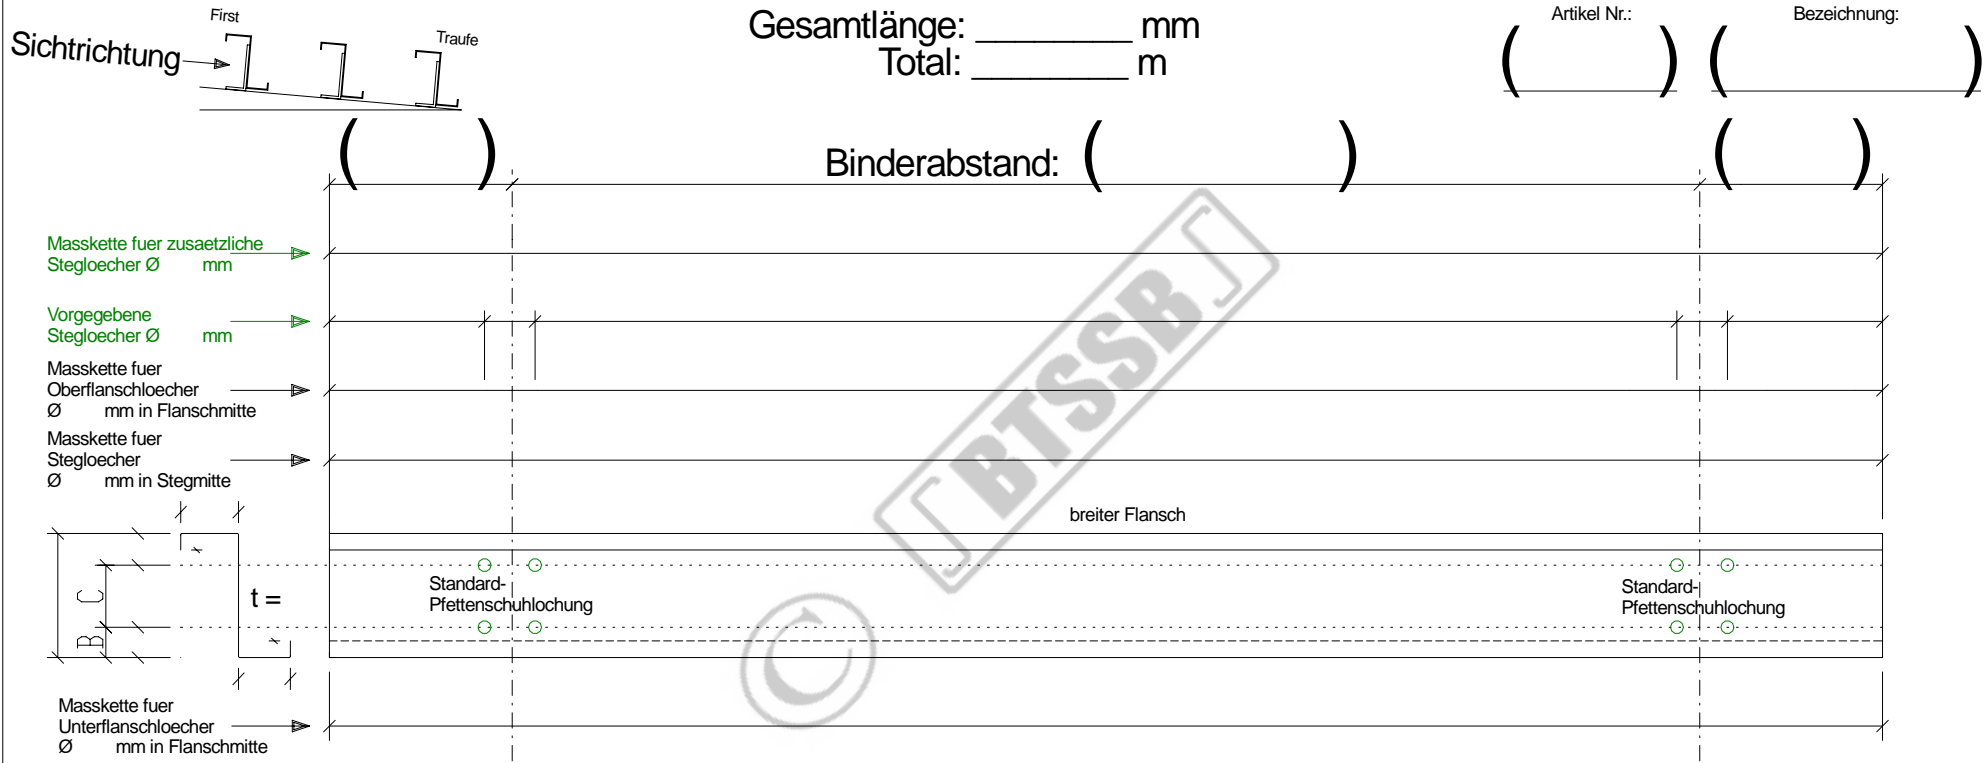

Bartmann Total Solutions in Steel Buildings  
 Casa Mondiale, CH-6745 Giornico / TI  
[http://www.stahlpfetten.com/detail\\_sheets/zed\\_butt\\_system/zed\\_butt\\_system.html](http://www.stahlpfetten.com/detail_sheets/zed_butt_system/zed_butt_system.html)  
[info@pfetten.com](mailto:info@pfetten.com) <http://www.purlins.eu/>

## 1.) 1-Feldträgersystem Einfeldpfette

Positionsnummer: ( \_\_\_\_\_ ) Stückzahl: ( \_\_\_\_\_ ) wie abgebildet

Positionsnummer: ( \_\_\_\_\_ ) Stückzahl: ( \_\_\_\_\_ ) spiegelbildlich

Diese Stückliste ist nur für die Verwendung mit original BTSSB - Produkten vorgesehen. Zuwiderhandlungen können sowohl zivil- als auch strafrechtliche Konsequenzen nach sich ziehen!

Auftraggeber / Kunde: ( \_\_\_\_\_ )

BTSSB - Angebotsnummer: ( \_\_\_\_\_ ) Auftragsnummer / Kommission: ( \_\_\_\_\_ ) Seite: ( \_\_\_\_\_ ) von ( \_\_\_\_\_ ) Seiten