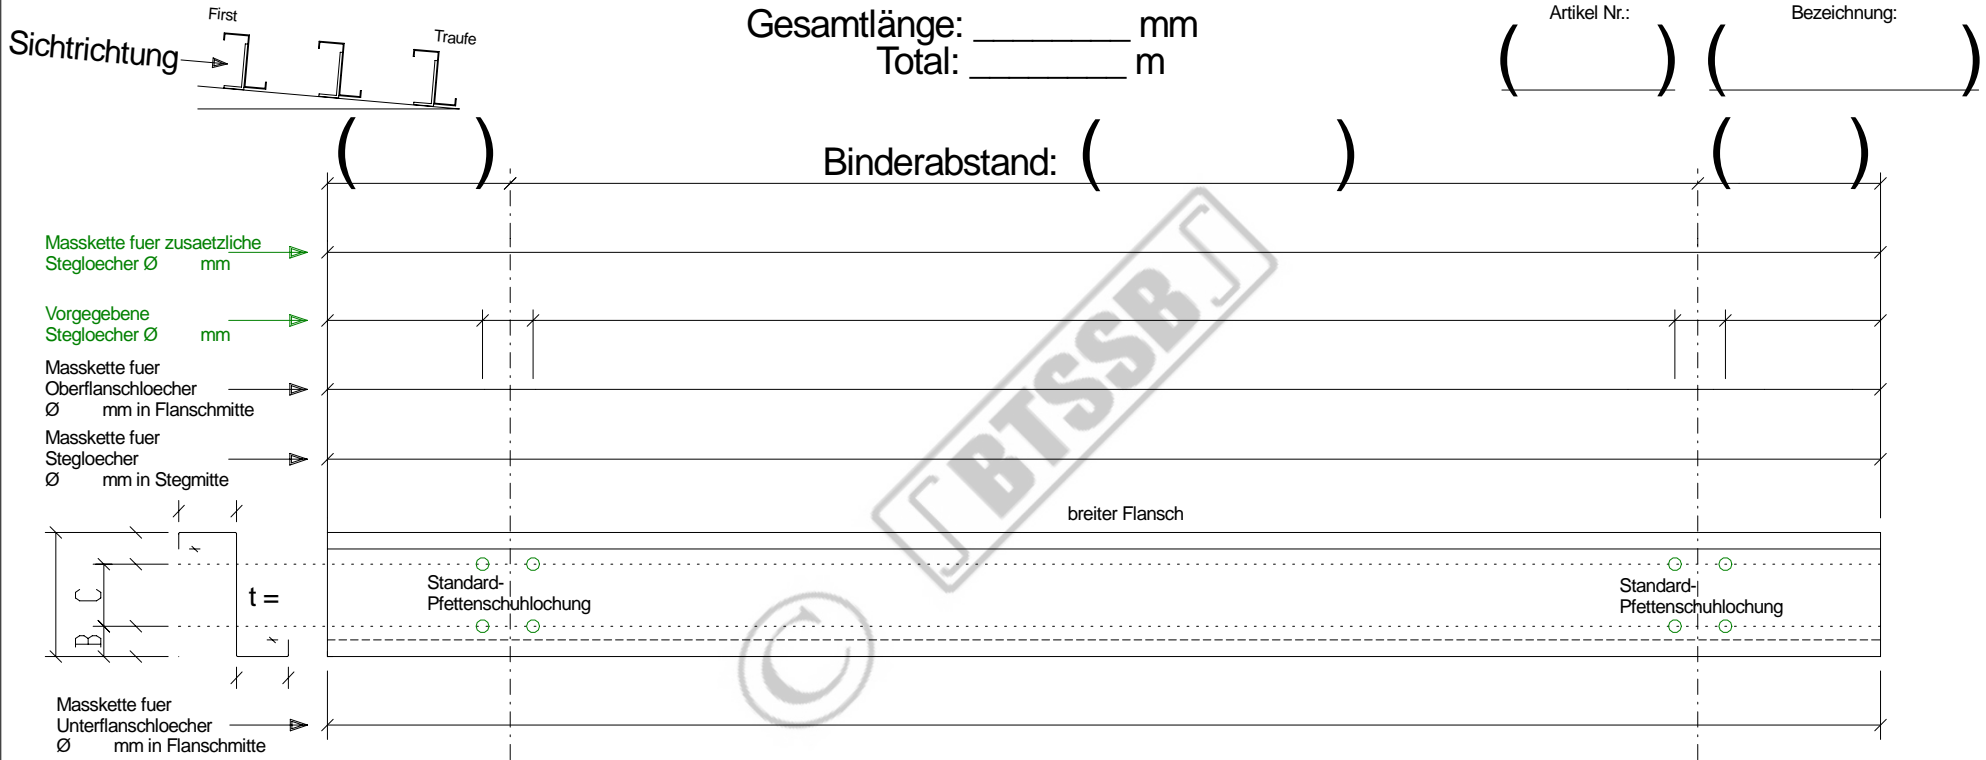

Bartmann Total Solutions in Steel Buildings
 Casa Mondiale, CH-6745 Giornico / TI
http://www.stahlpfetten.com/detail_sheets/zed_butt_system/zed_butt_system.html
info@pfetten.com <http://www.purlins.eu/>

1.) 1-Feldträgersystem Einfeldpfette

Positionsnummer: () Stückzahl: () wie abgebildet

Positionsnummer: () Stückzahl: () spiegelbildlich

Diese Stückliste ist nur für die Verwendung mit original BTSSB - Produkten vorgesehen. Zuwiderhandlungen können sowohl zivil- als auch strafrechtliche Konsequenzen nach sich ziehen!