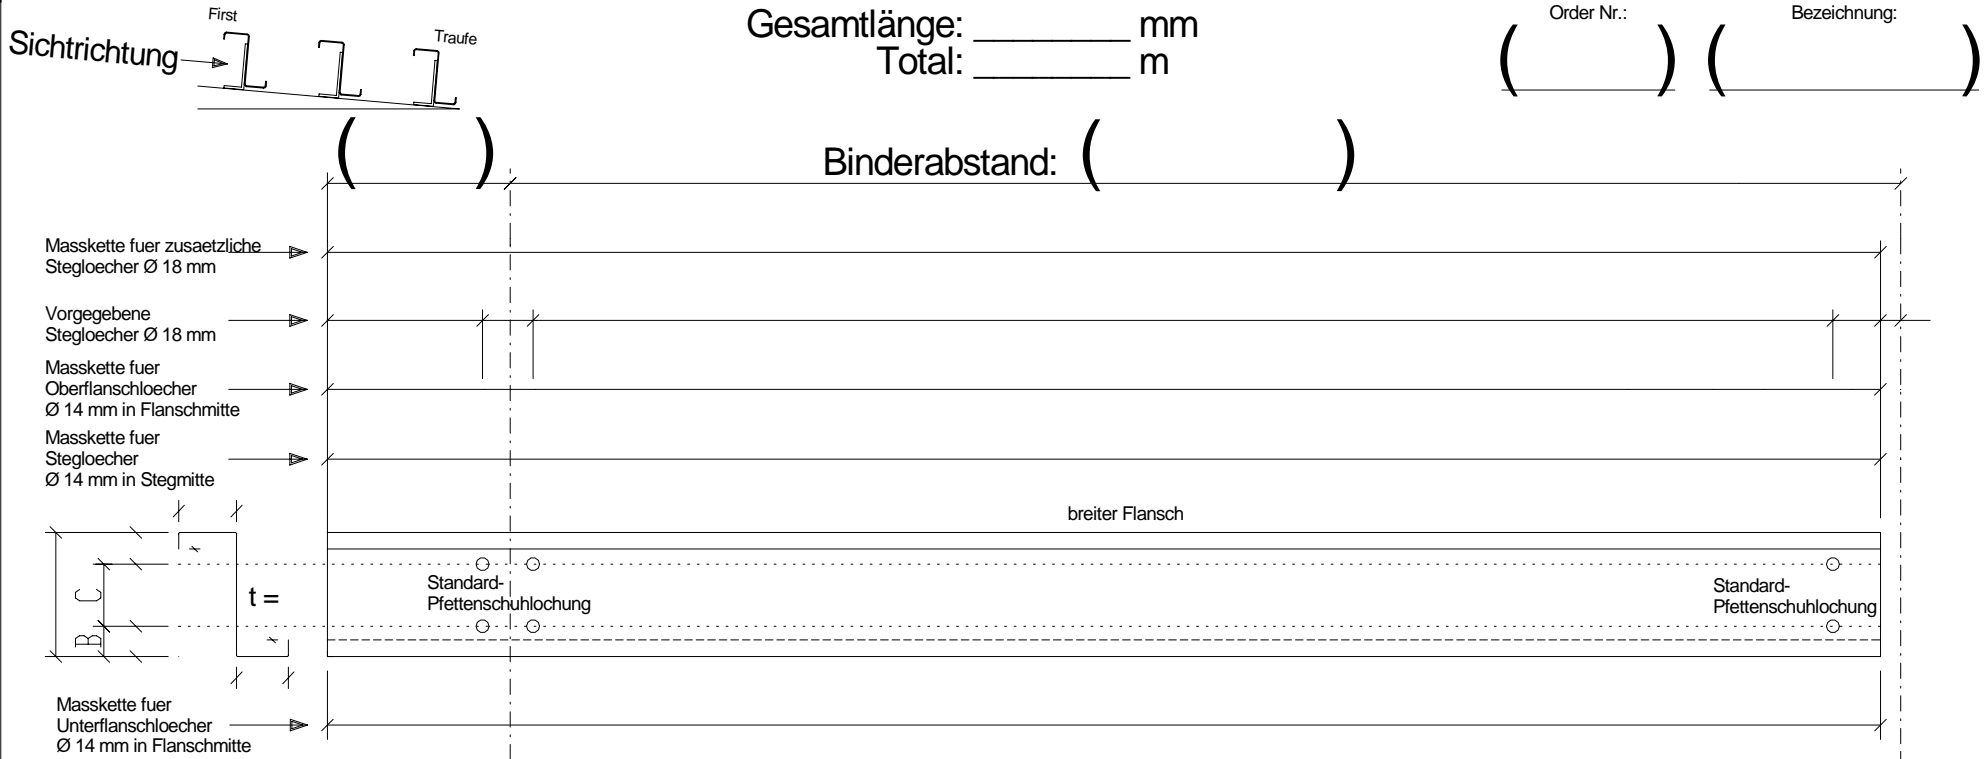

## 1.) 1-Feldträgersystem mit Stumpfstoss Endfeldpfette P1 / P1x

Positionsnummer: ( )    Stückzahl: ( ) wie abgebildet

Positionsnummer: ( )    Stückzahl: ( ) spiegelbildlich

Diese Stückliste ist nur für die Verwendung mit original BTSSB - Produkten vorgesehen. Zuwiderhandlungen können sowohl zivil- als auch strafrechtliche Konsequenzen nach sich ziehen!

Auftraggeber:

Auftragsnummer:

BTSSB - Angebotsnummer: ( )

Seite: ( ) von ( ) Seiten