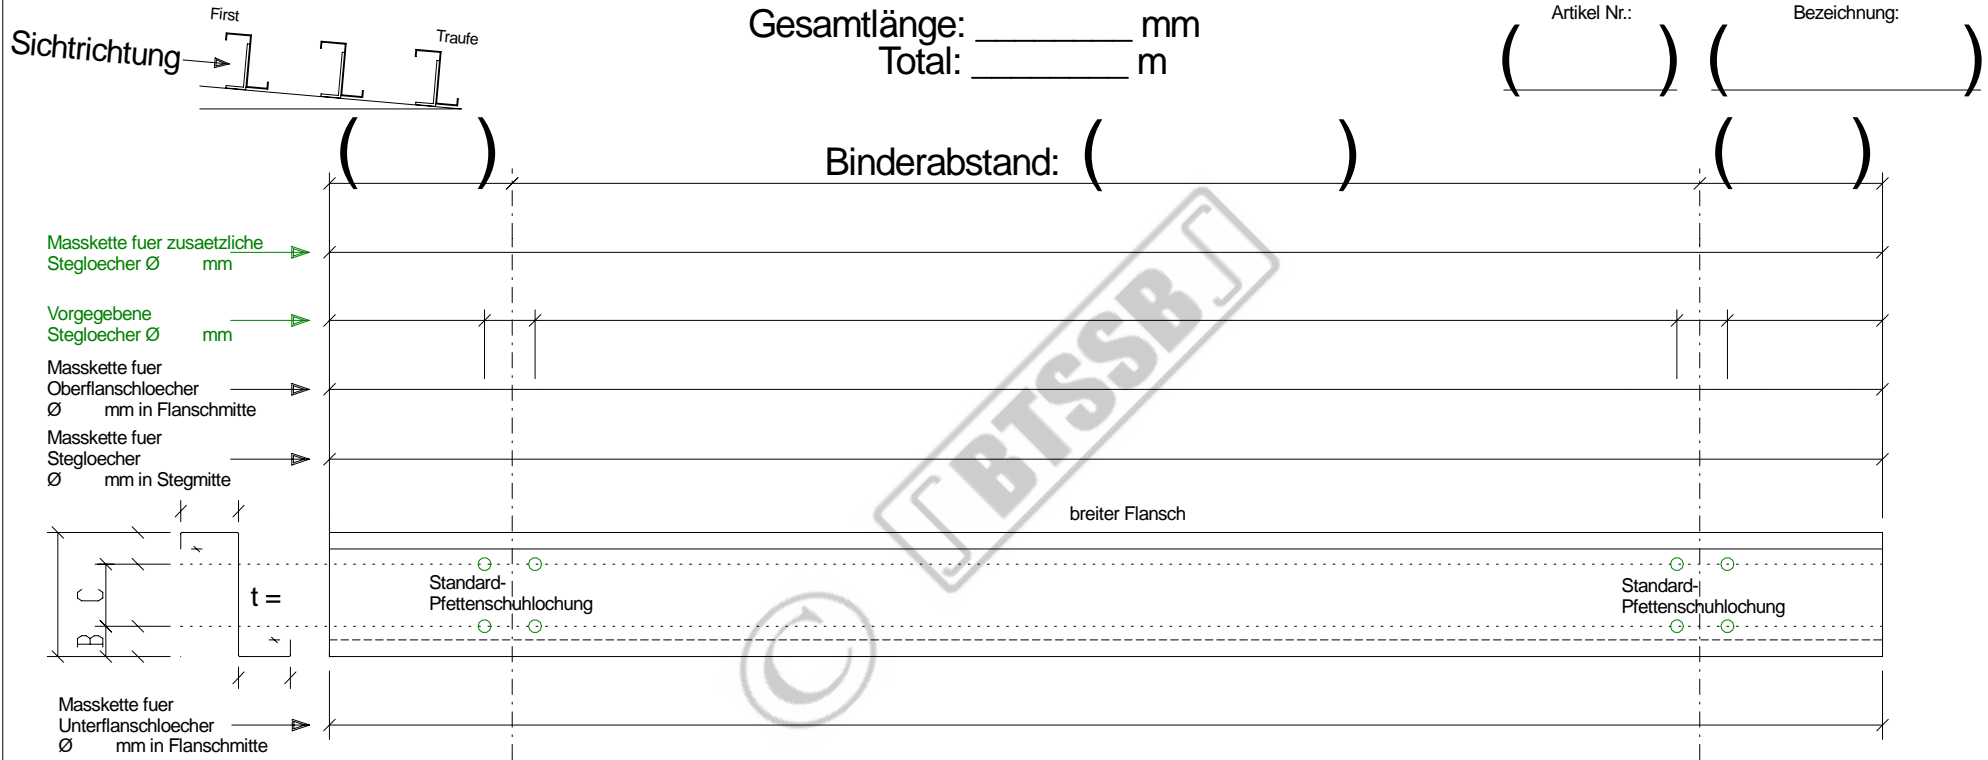

Bartmann Total Solutions in Steel Buildings
 Casa Mondiale, CH-6745 Giornico / TI
http://www.stahlpfetten.com/detail_sheets/zed_butt_system/zed_butt_system.html
info@pfetten.com <http://www.purlins.eu/>

1.) 1-Feldträgersystem Einfeldpfette

Positionsnummer: (_____) Stückzahl: (_____) wie abgebildet

Positionsnummer: (_____) Stückzahl: (_____) spiegelbildlich

Diese Stückliste ist nur für die Verwendung mit original BTSSB - Produkten vorgesehen. Zuwiderhandlungen können sowohl zivil- als auch strafrechtliche Konsequenzen nach sich ziehen!