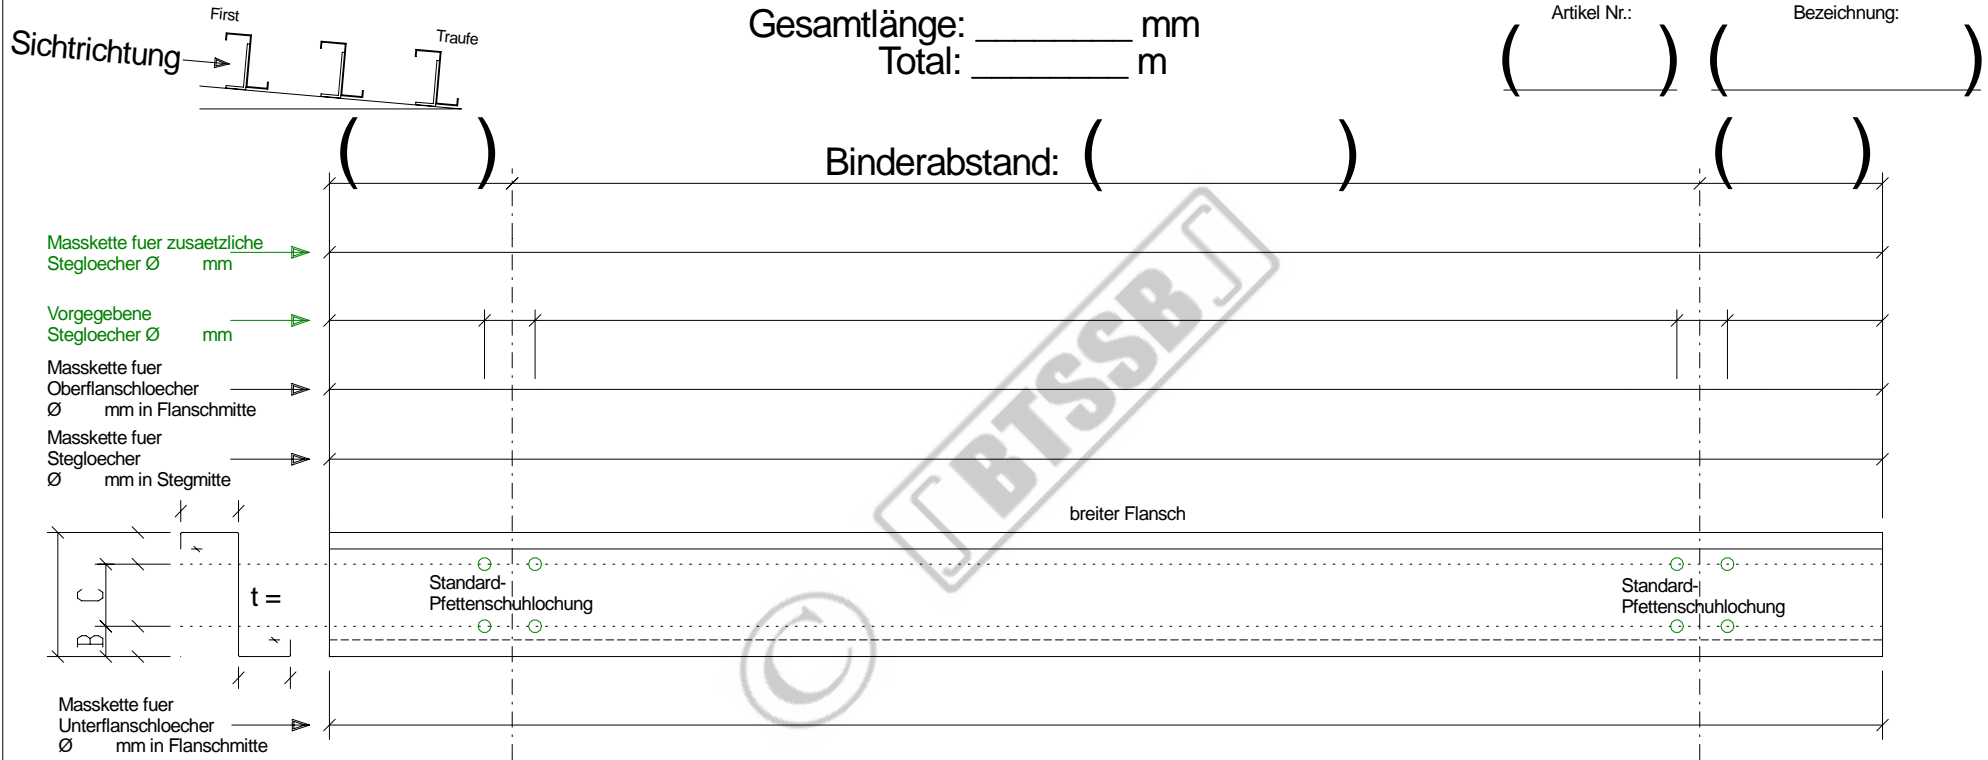

Bartmann Total Solutions in Steel Buildings  
 Casa Mondiale, CH-6745 Giornico / TI  
[http://www.stahlpfetten.com/detail\\_sheets/zed\\_butt\\_system/zed\\_butt\\_system.html](http://www.stahlpfetten.com/detail_sheets/zed_butt_system/zed_butt_system.html)  
[info@pfetten.com](mailto:info@pfetten.com) <http://www.purlins.eu/>

## 1.) 1-Feldträgersystem Einfeldpfette

Positionsnummer: ( )      Stückzahl: ( ) wie abgebildet

Positionsnummer: ( )      Stückzahl: ( ) spiegelbildlich

Diese Stückliste ist nur für die Verwendung mit original BTSSB - Produkten vorgesehen. Zuwiderhandlungen können sowohl zivil- als auch strafrechtliche Konsequenzen nach sich ziehen!