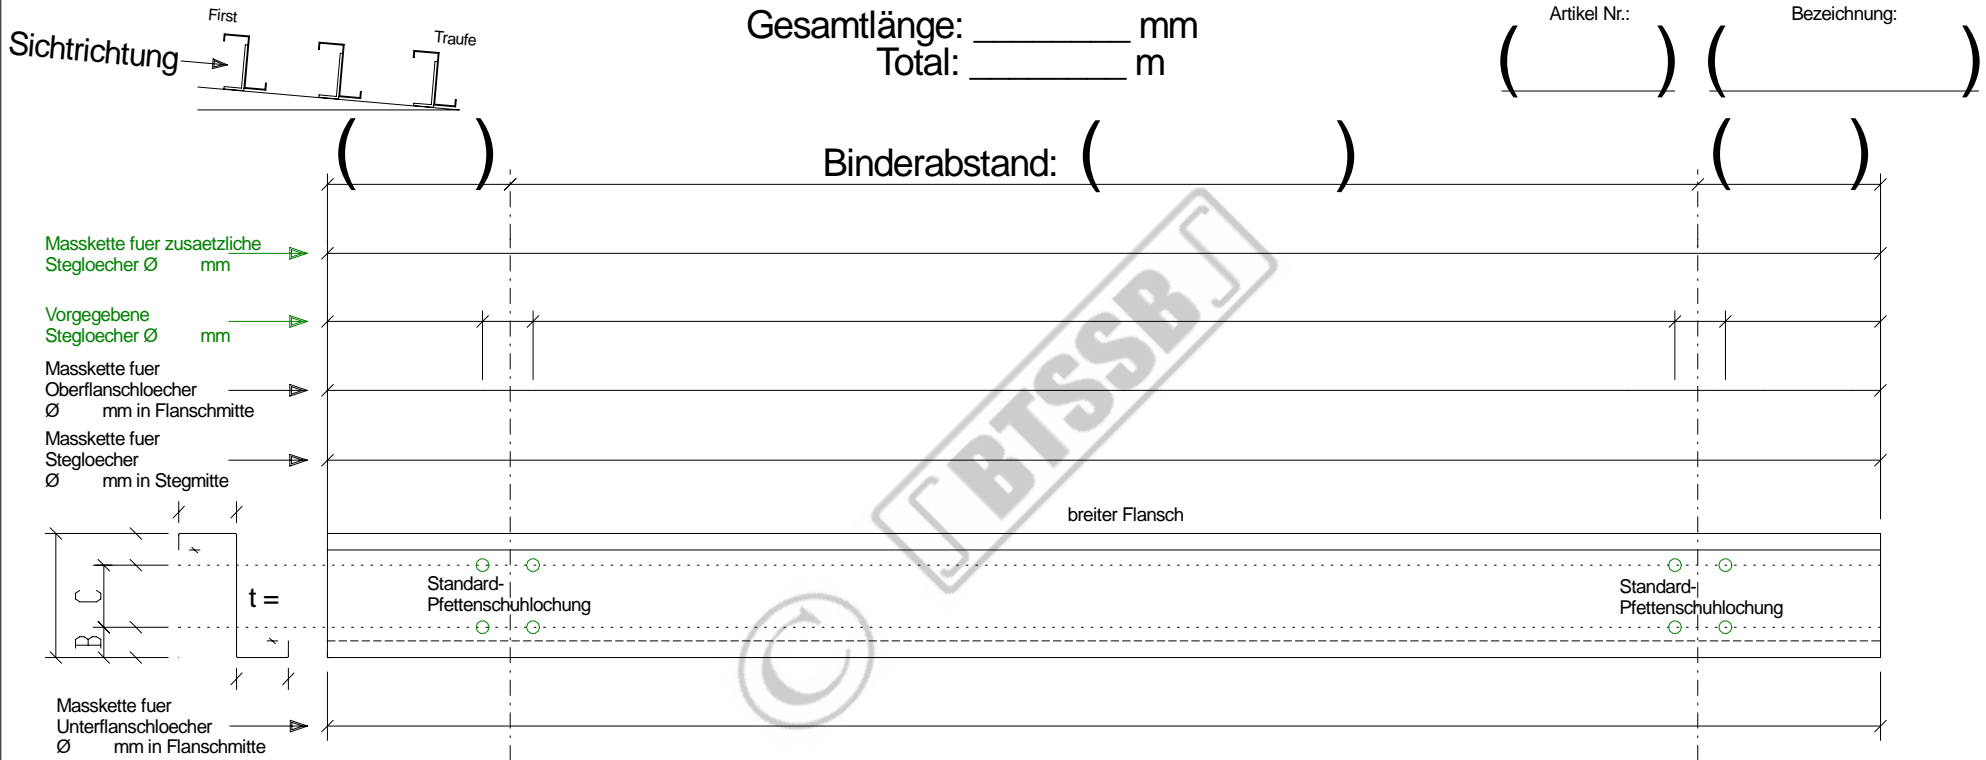

Bartmann Total Solutions in Steel Buildings
 Casa Mondiale, CH-6745 Giornico / TI
http://www.stahlpfetten.com/detail_sheets/zed_butt_system/zed_butt_system.html
info@pfetten.com <http://www.purlins.eu/>

1.) 1-Feldträgersystem Einfeldpfette

Positionsnummer: () Stückzahl: () wie abgebildet

Positionsnummer: () Stückzahl: () spiegelbildlich

Diese Stückliste ist nur für die Verwendung mit original BTSSB - Produkten vorgesehen. Zuwiderhandlungen können sowohl zivil- als auch strafrechtliche Konsequenzen nach sich ziehen!