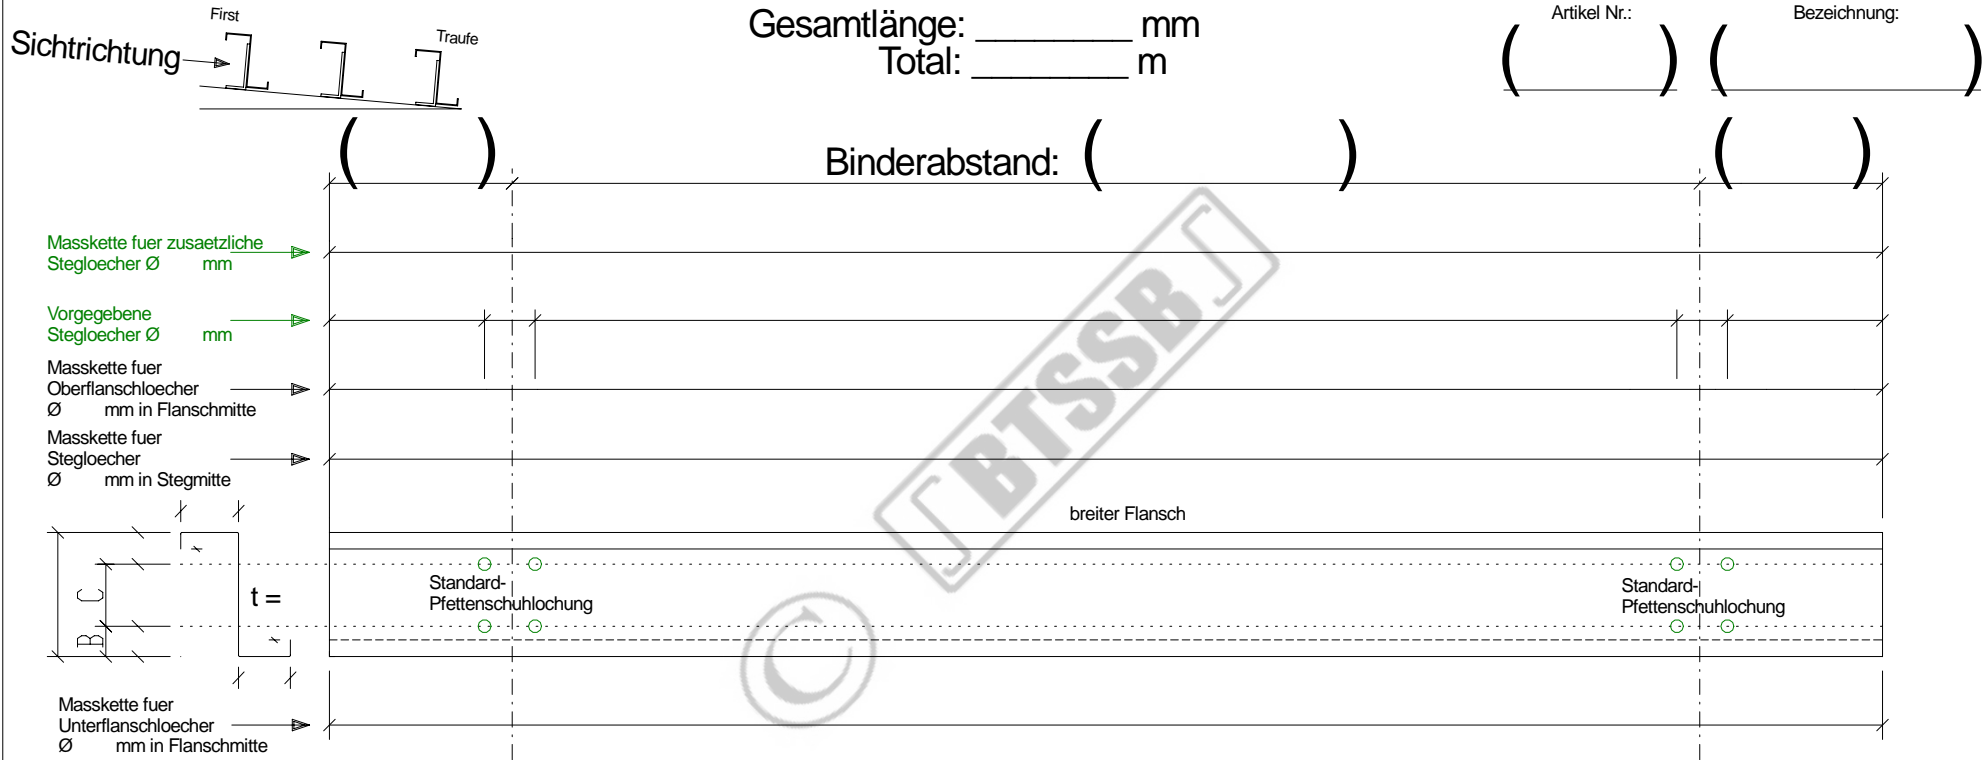

Bartmann Total Solutions in Steel Buildings  
 Casa Mondiale, CH-6745 Giornico / TI  
[http://www.stahlpfetten.com/detail\\_sheets/zed\\_butt\\_system/zed\\_butt\\_system.html](http://www.stahlpfetten.com/detail_sheets/zed_butt_system/zed_butt_system.html)  
[info@pfetten.com](mailto:info@pfetten.com) <http://www.purlins.eu/>

## 1.) 1-Feldträgersystem Einfeldpfette

Positionsnummer: ( \_\_\_\_\_ ) Stückzahl: ( \_\_\_\_\_ ) wie abgebildet

Positionsnummer: ( \_\_\_\_\_ ) Stückzahl: ( \_\_\_\_\_ ) spiegelbildlich

Diese Stückliste ist nur für die Verwendung mit original BTSSB - Produkten vorgesehen. Zuwiderhandlungen können sowohl zivil- als auch strafrechtliche Konsequenzen nach sich ziehen!