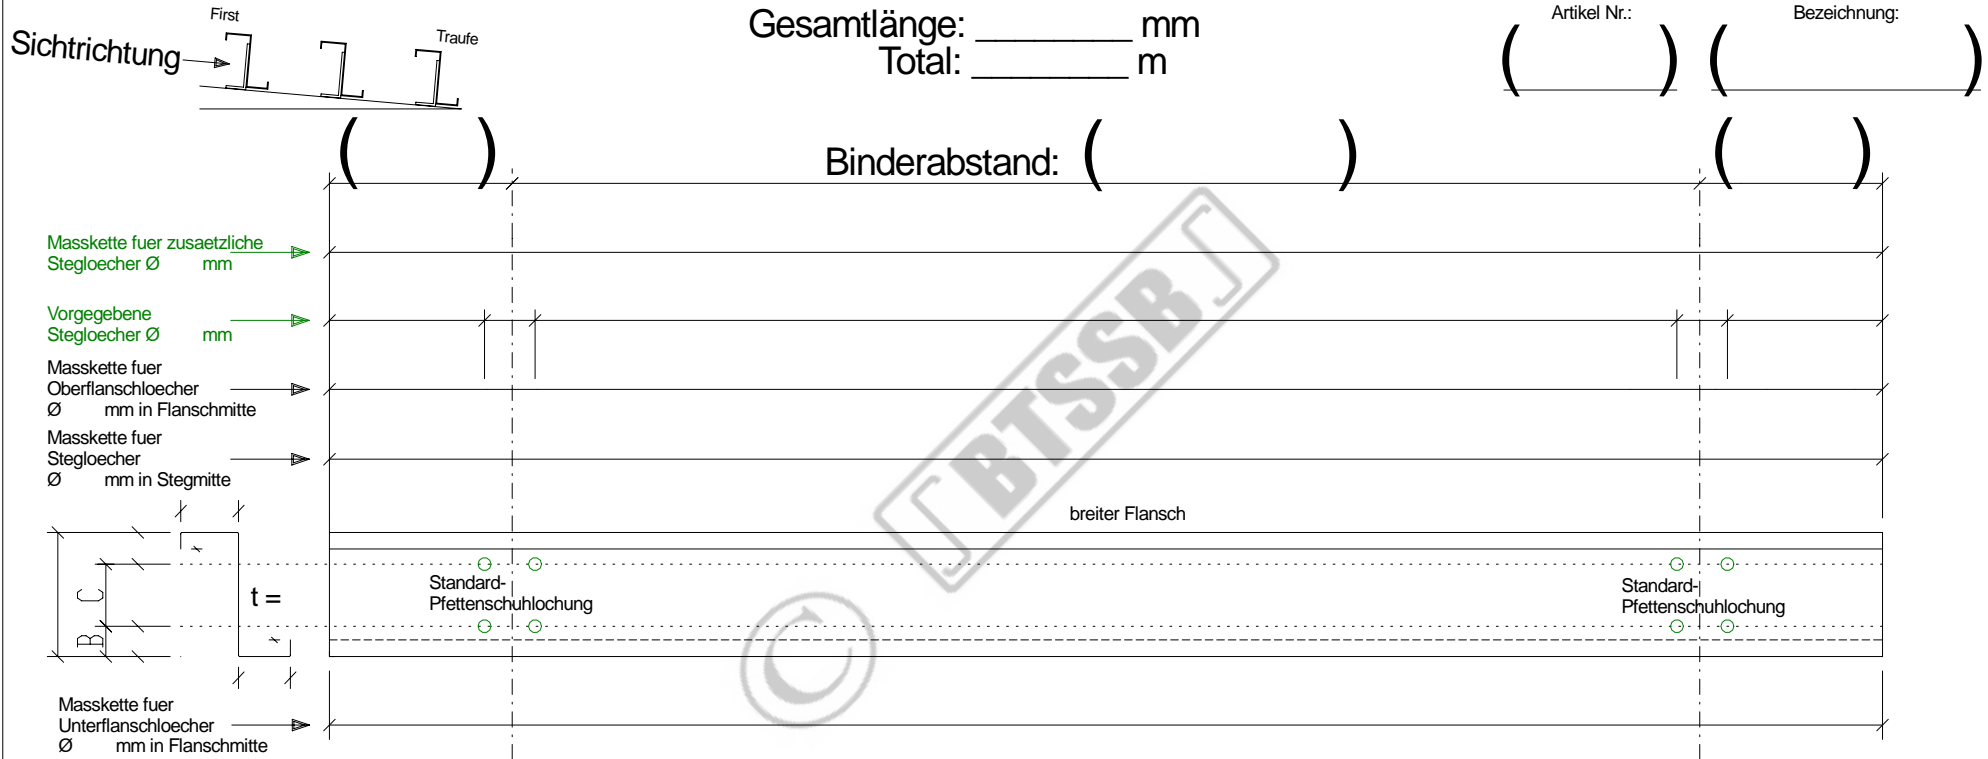

Bartmann Total Solutions in Steel Buildings  
 Casa Mondiale, CH-6745 Giornico / TI  
[http://www.stahlpfetten.com/detail\\_sheets/zed\\_butt\\_system/zed\\_butt\\_system.html](http://www.stahlpfetten.com/detail_sheets/zed_butt_system/zed_butt_system.html)  
[info@pfetten.com](mailto:info@pfetten.com) <http://www.purlins.eu/>

## 1.) 1-Feldträgersystem Einfeldpfette

Positionsnummer: ( ) Stückzahl: ( ) wie abgebildet

Positionsnummer: ( ) Stückzahl: ( ) spiegelbildlich

Diese Stückliste ist nur für die Verwendung mit original BTSSB - Produkten vorgesehen. Zuwiderhandlungen können sowohl zivil- als auch strafrechtliche Konsequenzen nach sich ziehen!