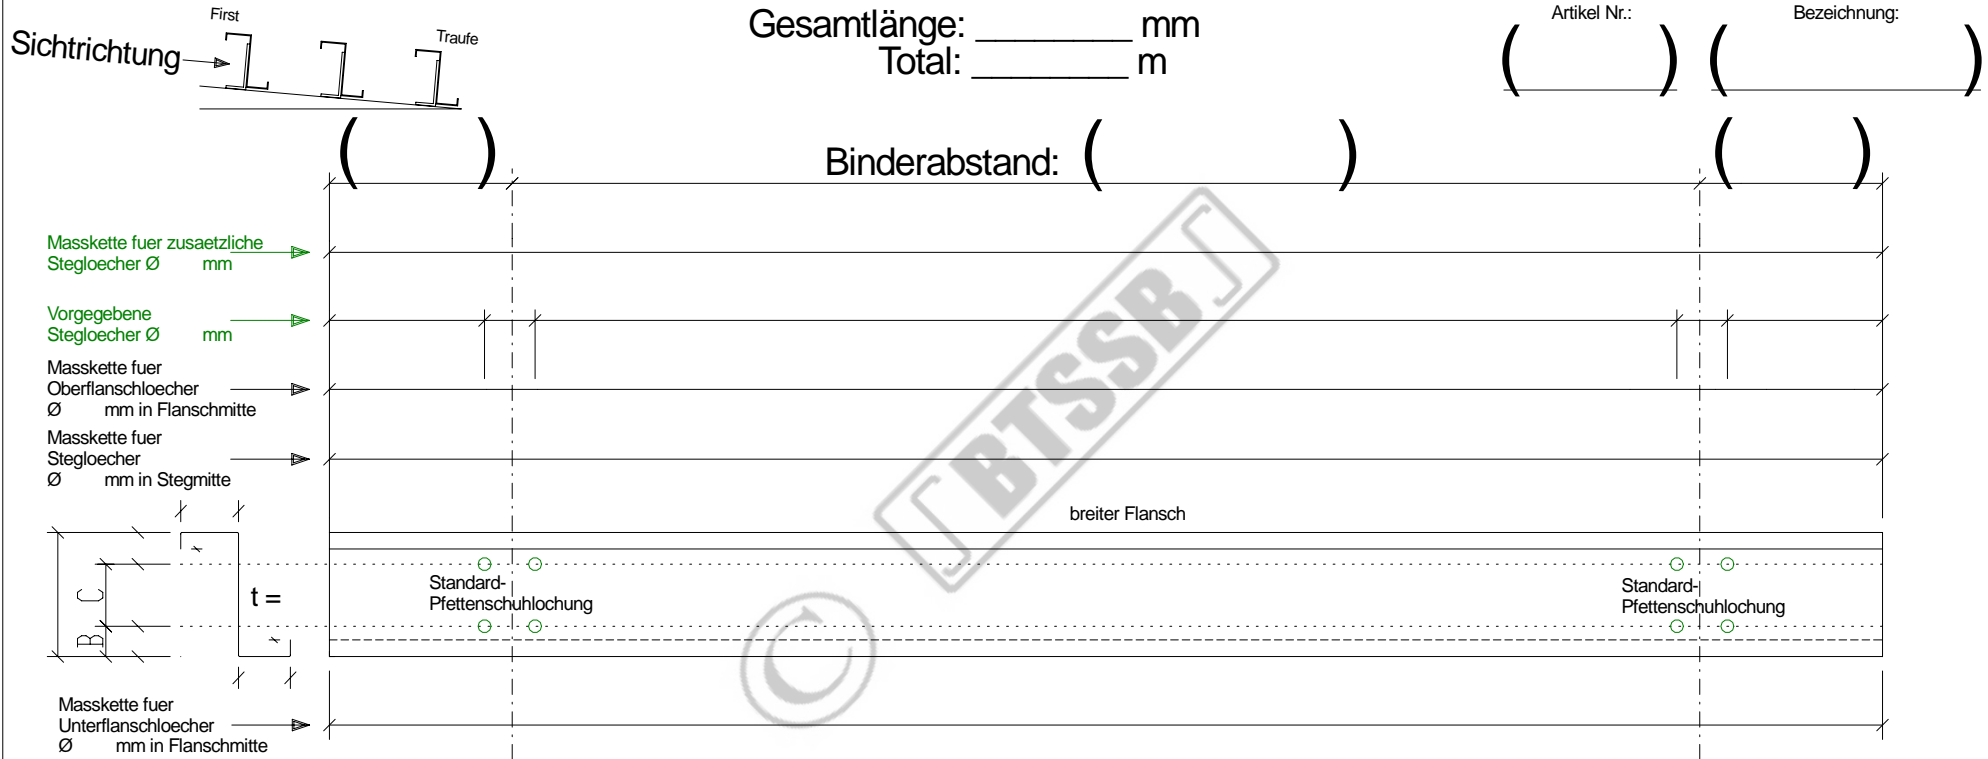

Bartmann Total Solutions in Steel Buildings
 Casa Mondiale, CH-6745 Giornico / TI
http://www.stahlpfetten.com/detail_sheets/zed_butt_system/zed_butt_system.html
info@pfetten.com <http://www.purlins.eu/>

1.) 1-Feldträgersystem Einfeldpfette

Positionennummer: () Stückzahl: () wie abgebildet

Positionennummer: () Stückzahl: () spiegelbildlich

Diese Stückliste ist nur für die Verwendung mit original BTSSB - Produkten vorgesehen. Zuwiderhandlungen können sowohl zivil- als auch strafrechtliche Konsequenzen nach sich ziehen!