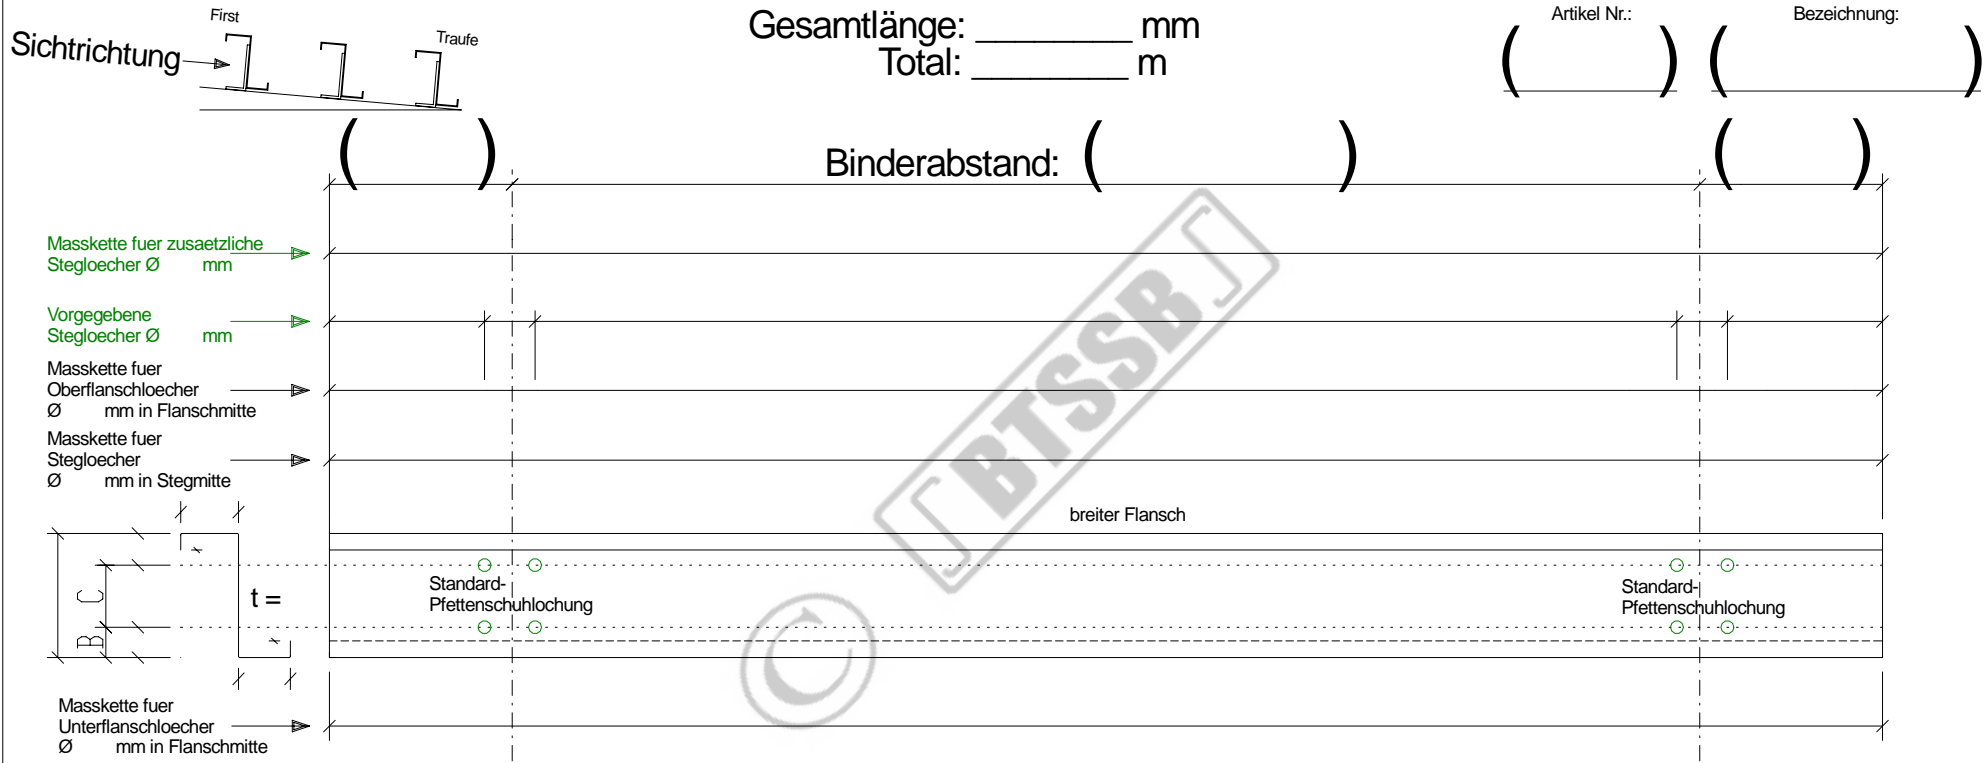

Bartmann Total Solutions in Steel Buildings
 Casa Mondiale, CH-6745 Giornico / TI
http://www.stahlpfetten.com/detail_sheets/zed_butt_system/zed_butt_system.html
info@pfetten.com <http://www.purlins.eu/>

1.) 1-Feldträgersystem Einfeldpfette

Positionsnummer: (_____) Stückzahl: (_____) wie abgebildet

Positionsnummer: (_____) Stückzahl: (_____) spiegelbildlich

Diese Stückliste ist nur für die Verwendung mit original BTSSB - Produkten vorgesehen. Zuwiderhandlungen können sowohl zivil- als auch strafrechtliche Konsequenzen nach sich ziehen!