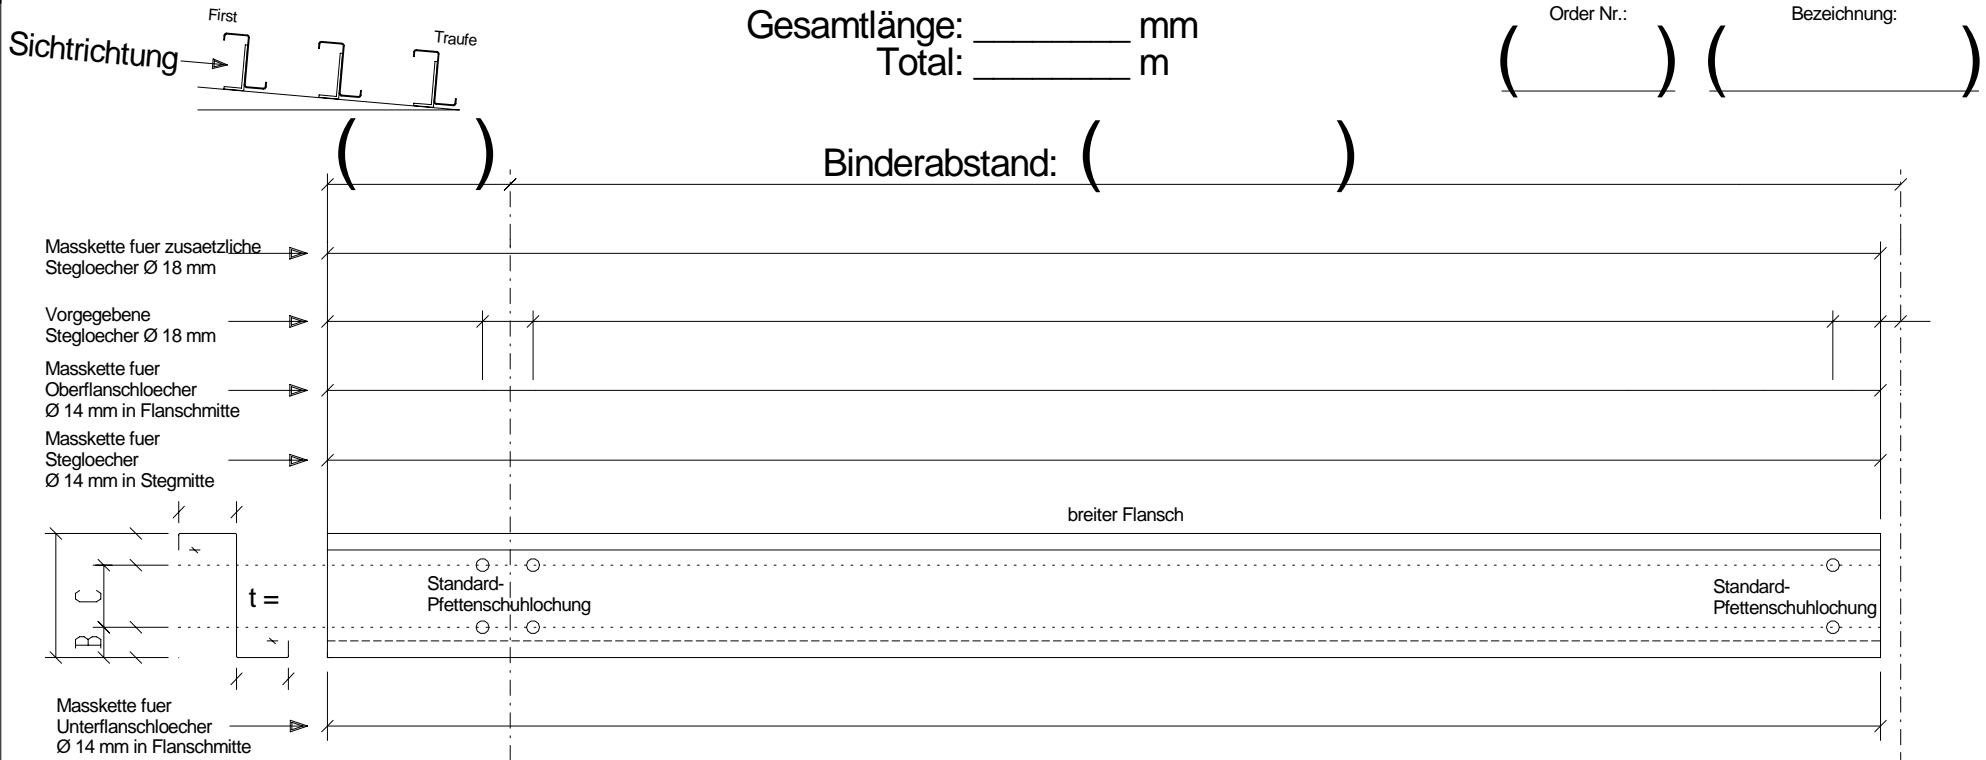

## 1.) 1-Feldträgersystem mit Stumpfstoss Endfeldpfette P1 / P1x

Positionsnummer: (            )      Stückzahl: (            ) wie abgebildet

Positionsnummer: (            )      Stückzahl: (            ) spiegelbildlich

Diese Stückliste ist nur für die Verwendung mit original BTSSB - Produkten vorgesehen. Zuwiderhandlungen können sowohl zivil- als auch strafrechtliche Konsequenzen nach sich ziehen!

Auftraggeber:

Auftragsnummer: