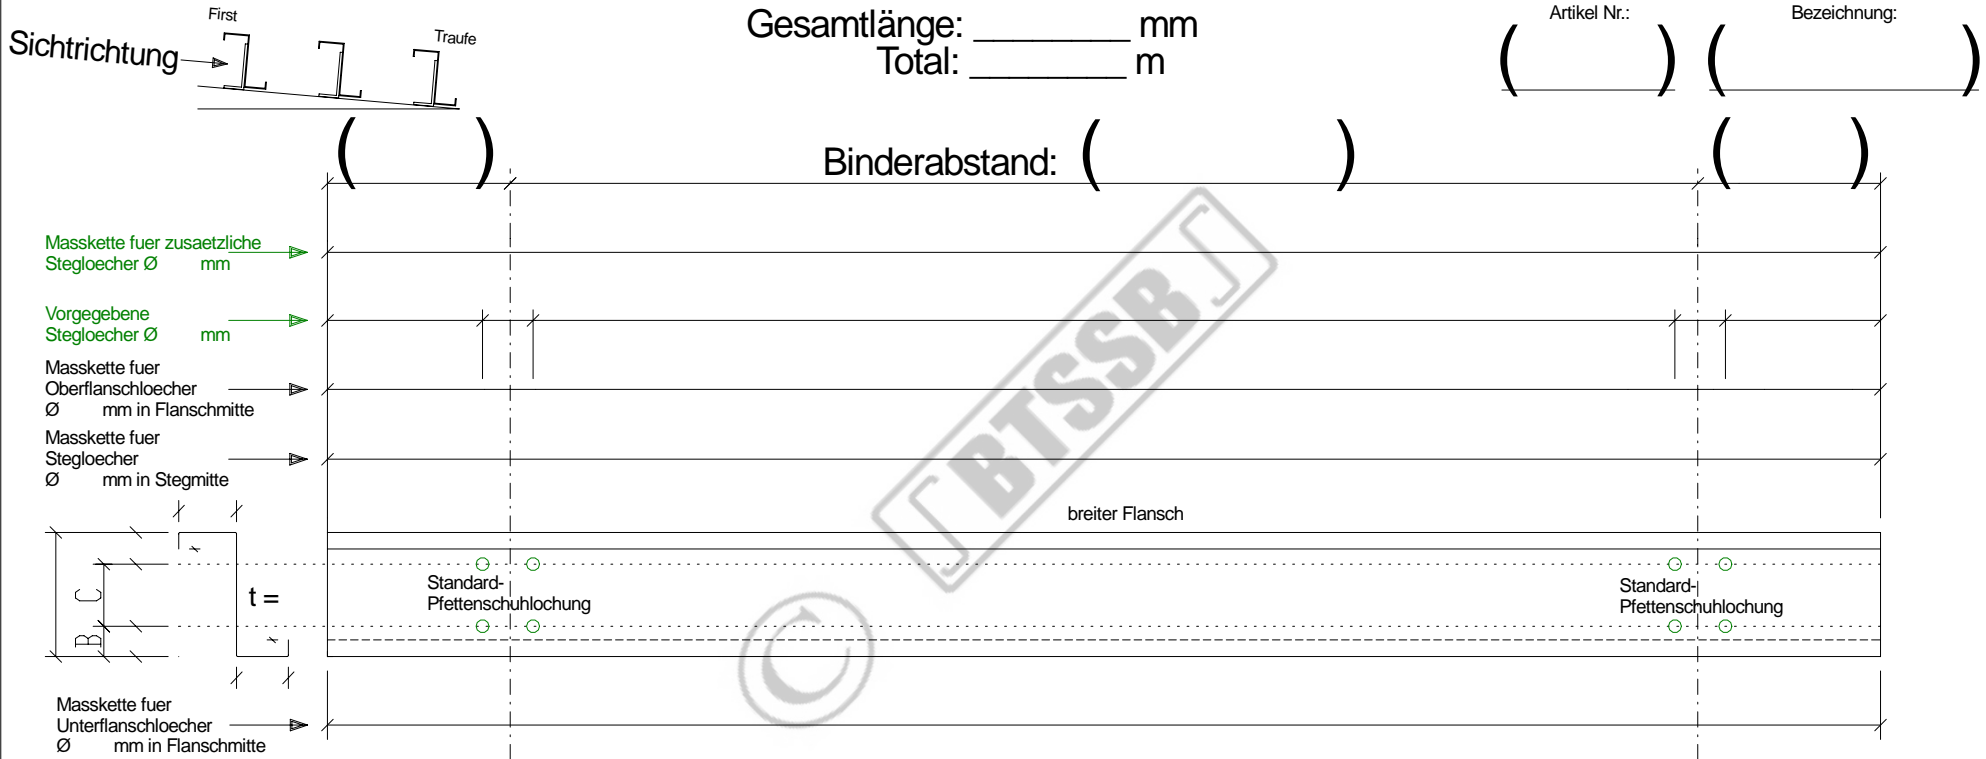

Bartmann Total Solutions in Steel Buildings
 Casa Mondiale, CH-6745 Giornico / TI
http://www.stahlpfetten.com/detail_sheets/zed_butt_system/zed_butt_system.html
info@pfetten.com <http://www.purlins.eu/>

1.) 1-Feldträgersystem Einfeldpfette

Positionsnummer: (_____) Stückzahl: (_____) wie abgebildet

Positionsnummer: (_____) Stückzahl: (_____) spiegelbildlich

Diese Stückliste ist nur für die Verwendung mit original BTSSB - Produkten vorgesehen. Zuwiderhandlungen können sowohl zivil- als auch strafrechtliche Konsequenzen nach sich ziehen!